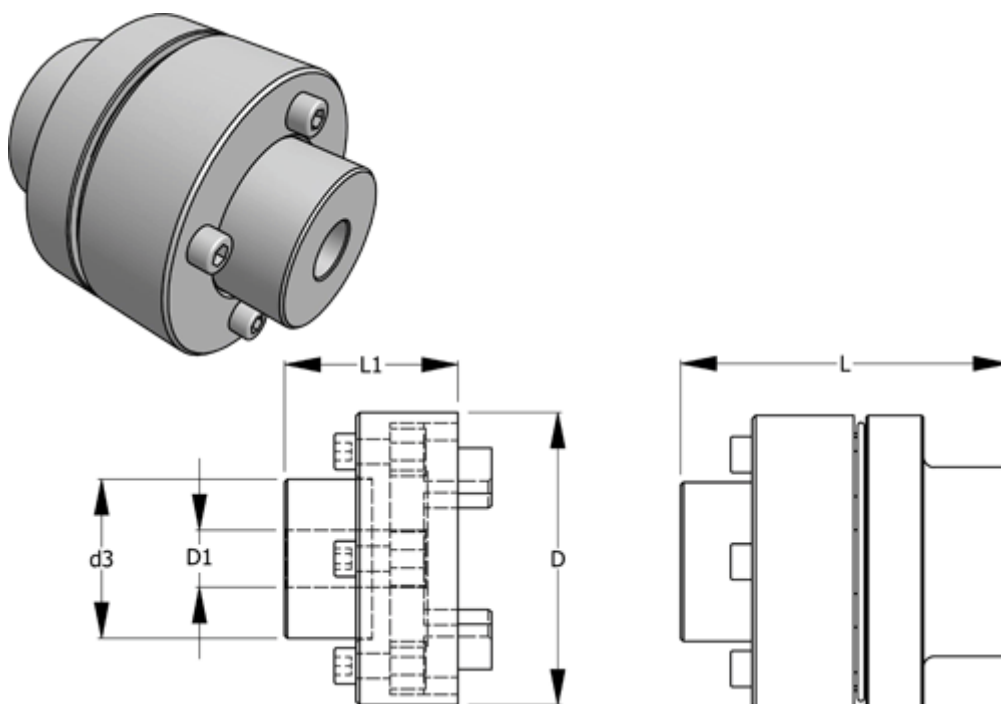

Varenummer: 3301330102104
Beskrivelse: Normex Nav 102+104 for type G str. 330
Maks. boring 150 mm

Mål

D	= 330
d1 max	= 135
d3	= 208.0
L	= 356
L1	= 156